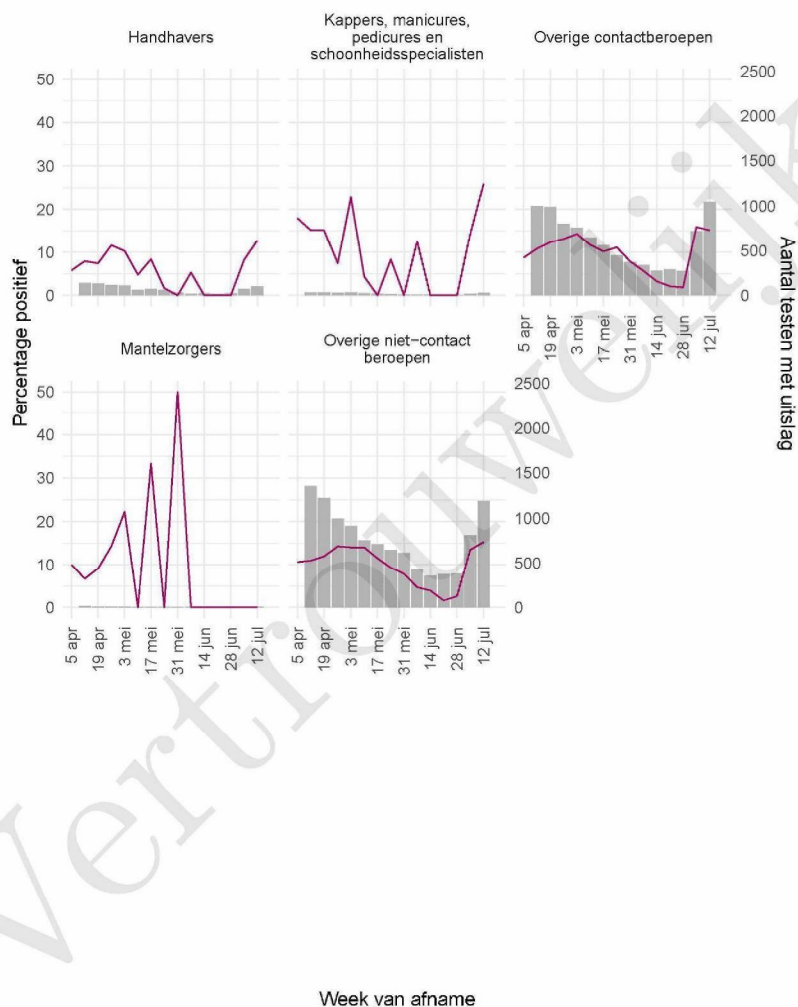

10 SARS-COV-2 TESTEN AFGENOMEN DOOR DE GGD FLEVOLAND VANAF 5 APRIL 2021

Figuur 6: Aantal testen¹ en percentage positieve testen per kalenderweek en per doelgroep vanaf 5 april 2021².

¹ De doorlopende paarse lijn geeft het percentage positief weer (y-as linkerzijde). De grijze balkjes geven het absolute aantal afgenomen tests weer (y-as rechterzijde). Een leeg figuur betekent dat er in de betreffende periode geen meldingen waren.² Vanaf 20 april 2021 geven deze figuren gegevens weer inclusief testen gedaan ihkv BCO. Een leeg figuur betekent dat er in de betreffende periode geen meldingen waren.