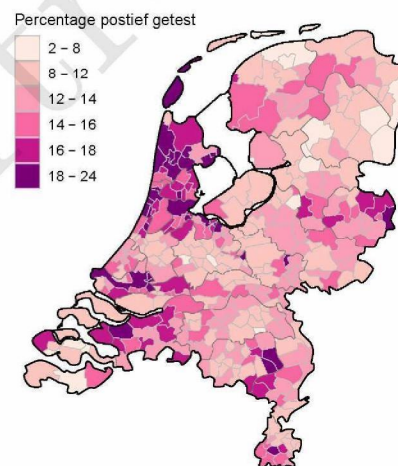

10 SARS-COV-2 TESTEN AFGENOMEN DOOR DE GGD FLEVOLAND VANAF 5 APRIL 2021

Figuur 7: Aantal testen¹ en percentage positieve testen per kalenderweek en per leeftijdsgroep vanaf 5 april 2021².

¹ De doorlopende paarse lijn geeft het percentage positief weer (y-as linkerzijde). De grijze balkjes geven het aantal afgenomen tests per 100.000 inwoners weer (y-as rechterzijde). ² Met het openen van de scholen op 8 februari 2021 is het testbeleid voor kleine kinderen (0-4) en kinderen die op de basisschool zitten veranderd. Een leeg figuur betekent dat er in de betreffende periode geen meldingen waren. ³ Vanaf 20 april 2021 geven deze figuren gegevens weer inclusief testen gedaan in het BCO. Een leeg figuur betekent dat er in de betreffende periode geen meldingen waren.

Figuur 8: Aantal geteste personen voor SARS-CoV-2 waarvan de testuitslag bekend is per 100.000 inwoners per gemeente op basis van woonplaats van de geteste personen in de afgelopen kalenderweek (van 12 juli 2021 tot en met 18 juli 2021). De grijze lijnen geven de grenzen van de GGD-regio's weer.