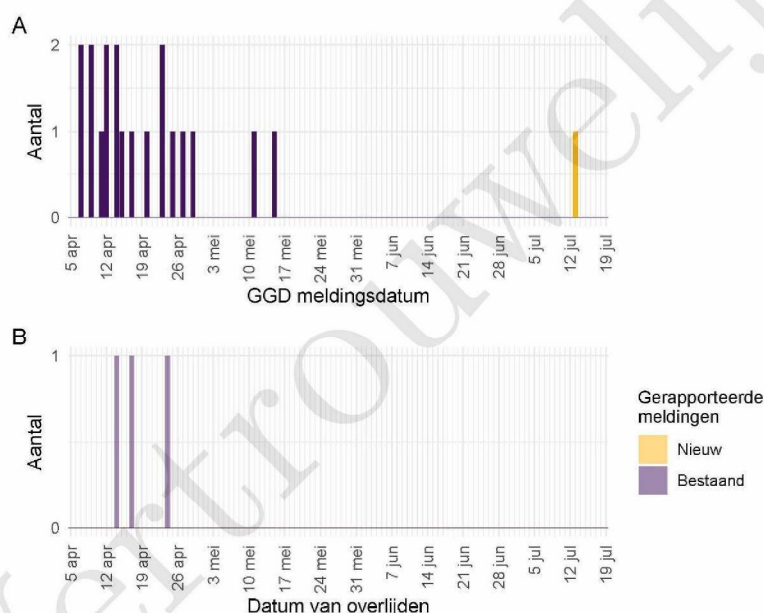

9 Surveillance van SARS-CoV-2 in verpleeghuizen, woonzorgcentra en gehandicaptenzorginstellingen vanaf 5 april 2021

Vanaf 1 juli 2020 vraagt de GGD voor alle personen positief voor SARS-CoV-2 systematisch na of een persoon in een verpleeghuis of woonzorgcentrum woont. Vanaf 8 september 2020 wordt deze informatie gebruikt om het aantal personen met een positieve testuitslag voor SARS-CoV-2 woonachtig in een verpleeghuis of woonzorgcentrum, en het aantal bewoners met COVID-19 die overleden zijn, te monitoren.

Figuur 4: Aantal verpleeghuis- en woonzorgcentrumbewoners met SARS-CoV-2 gemeld aan de GGD vanaf 5 april 2021¹. (A) Aantal gemelde verpleeghuis- en woonzorgcentrumbewoners met een positieve testuitslag voor SARS-CoV-2, naar GGD meldingsdatum. (B) Aantal overleden verpleeghuis- en woonzorgcentrumbewoners met een positieve testuitslag voor SARS-CoV-2, naar datum van overlijden.

¹ Meldingen aan het RIVM t/m 12 juli 2021 10:00 uur zijn in deze grafieken weergegeven in paars. Meldingen van 12 juli 2021 10:01 uur t/m 19 juli 2021 10:00 uur zijn weergegeven in geel. Er geldt geen meldingsplicht voor overlijden aan COVID-19. De hier gepresenteerde sterftcijfers betreffen daarom een onderrapportage, en zijn weergegeven in lichtere kleuren. Een leeg figuur betekent dat er in de betreffende periode geen meldingen waren.