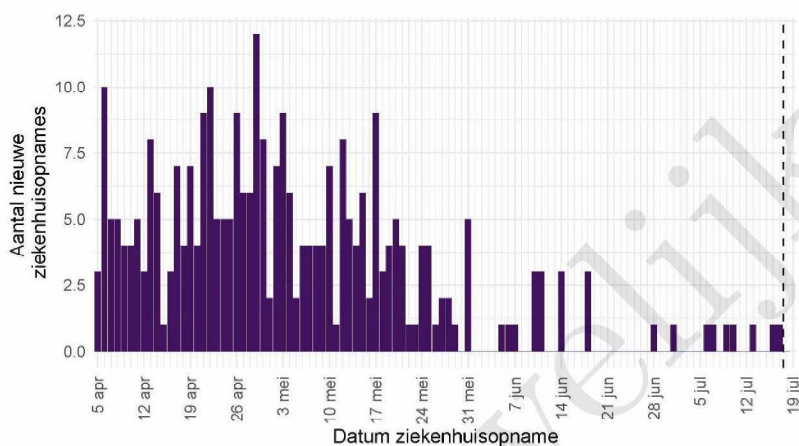

7 COVID-19 ZIEKENHUISOPNAMES EN OPNAMES OP DE INTENSIVE CARE GERAPPORTEERD
DOOR DE STICHTING NICE

Figuur 3: Aantal nieuwe COVID-19 patiënten per dag in Nederlandse ziekenhuizen woonachtig in regio GGD Flevoland. Gegevens rechts van de stippellijn worden momenteel nog aangevuld door de ziekenhuizen.

Bron: Nationale Intensive Care Evaluatie – NICE. Gegevens bijgewerkt op 19 juli 2021 11:54 uur. Voor uitgebreidere en nog actuelere informatie zie Stichting NICE.