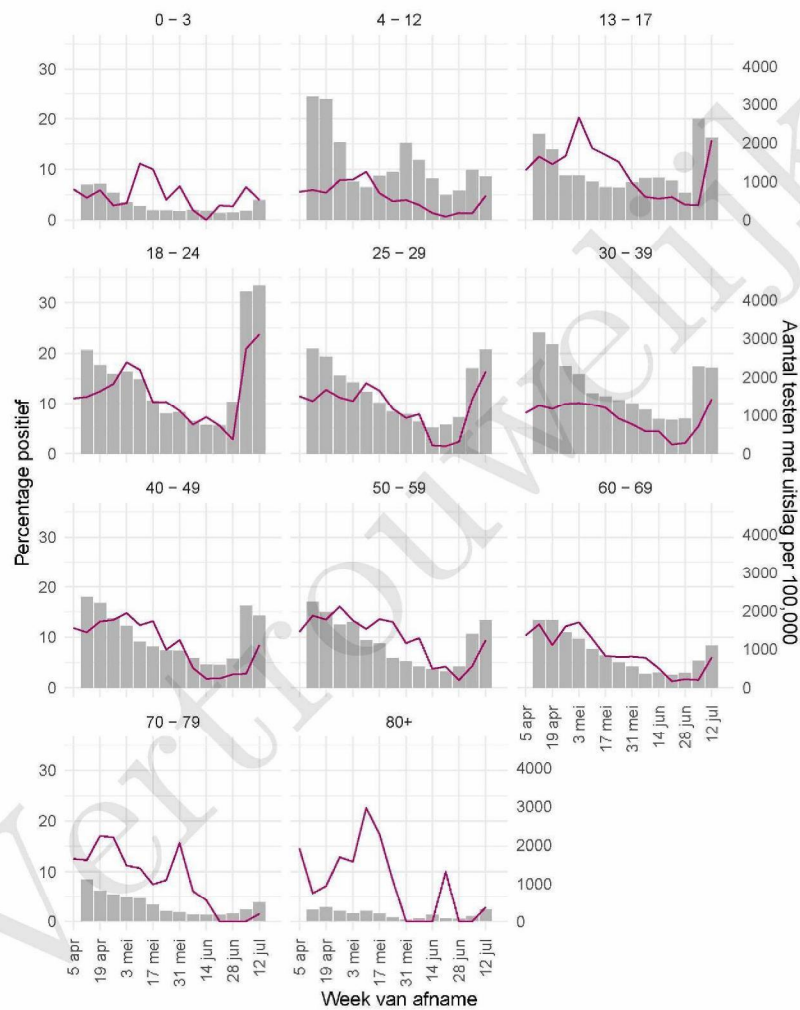

10 SARS-COV-2 TESTEN AFGENOMEN DOOR DE GGD FLEVOLAND VANAF 5 APRIL 2021

Figuur 7: Aantal testen¹ en percentage positieve testen per kalenderweek en per leeftijdsgroep vanaf 5 april 2021².

¹ De doorlopende paarse lijn geeft het percentage positief weer (y-as linkerzijde). De grijze balkjes geven het aantal afgenomen tests per 100.000 inwoners weer (y-as rechterzijde). ² Met het openen van de scholen op 8 februari 2021 is het testbeleid voor kleine kinderen (0-4) en kinderen die op de basisschool zitten veranderd. Een leeg figuur betekent dat er in de betreffende periode geen meldingen waren. ³ Vanaf 20 april 2021 geven deze figuren gegevens weer inclusief testen gedaan in het BCO. Een leeg figuur betekent dat er in de betreffende periode geen meldingen waren.