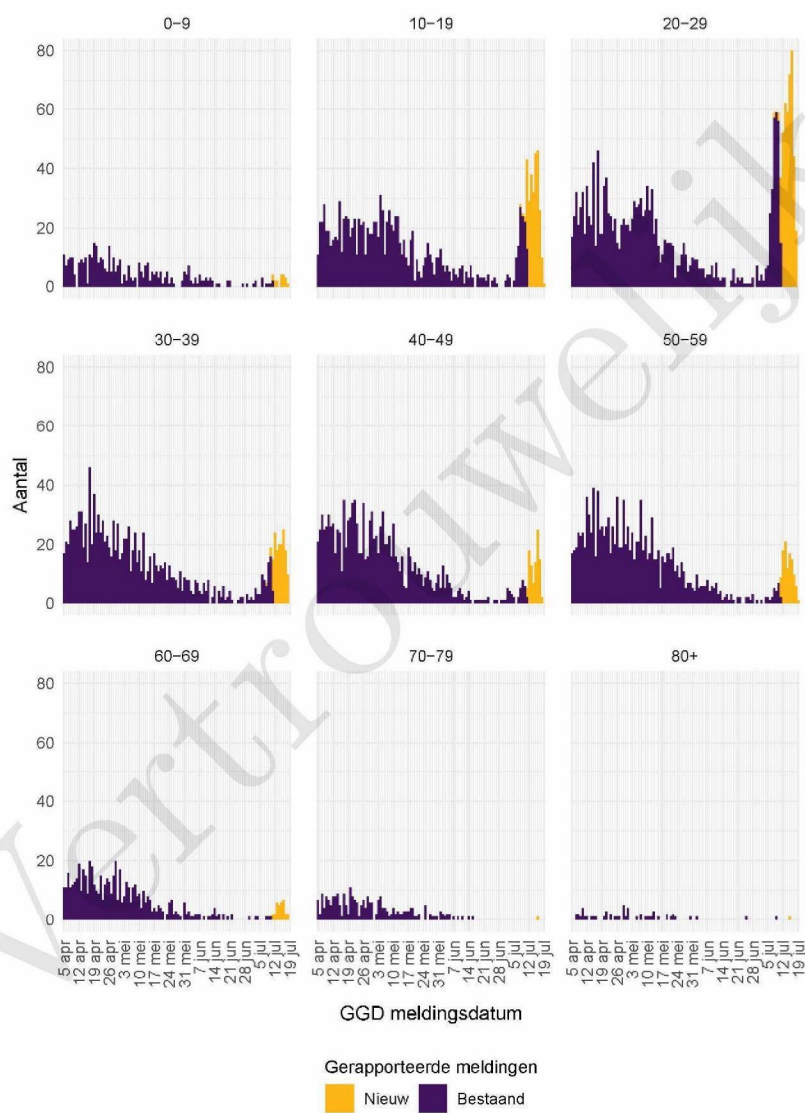

2 COVID-19 MELDINGEN AAN DE GGD FLEVOLAND VANAF 5 APRIL 2021

Figuur 2: Aantal aan de GGD gemelde SARS-CoV-2 personen vanaf 5 april 2021, per leeftijdsgroep. Een leeg figuur betekent dat er in de betreffende periode geen meldingen waren.