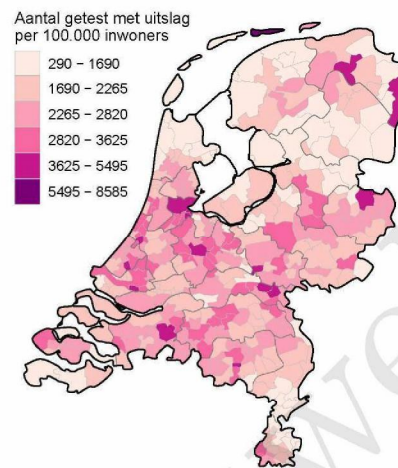

Figuur 8: Aantal geteste personen voor SARS-CoV-2 waarvan de testuitslag bekend is per 100.000 inwoners per gemeente op basis van woonplaats van de geteste personen in de afgelopen kalenderweek (van 12 juli 2021 tot en met 18 juli 2021). De grijze lijnen geven de grenzen van de GGD-regio's weer.