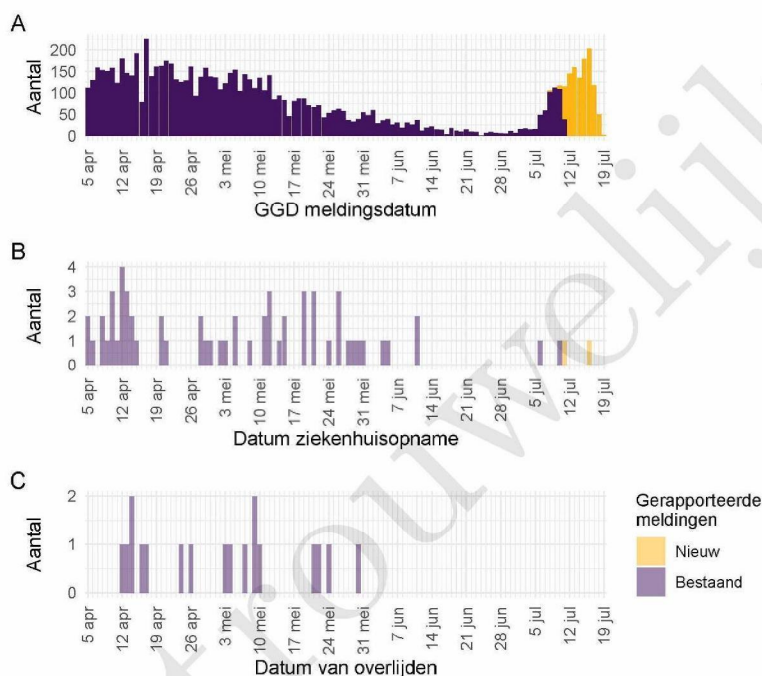

2 COVID-19 meldingen aan de GGD Flevoland vanaf 5 april 2021

Figuur 1: Aantal aan de GGD gemelde SARS-CoV-2 personen positief voor SARS-CoV-2 vanaf 5 april 2021¹. (A) Aantal aan de GGD gemelde personen positief voor SARS-CoV-2, naar meldingsdatum. (B) Aantal aan de GGD gemelde in het ziekenhuis opgenomen COVID-19 patiënten, naar datum van ziekenhuisopname. (C) Aantal aan de GGD gemelde overleden personen positief voor SARS-CoV-2, naar datum van overlijden.

¹ Meldingen aan het RIVM van 5 april 2021 t/m 12 juli 2021 10:00 uur zijn in deze grafieken weergegeven in paars. Meldingen van 12 juli 2021 10:01 uur t/m 19 juli 10:00 uur zijn weergegeven in geel. Sinds 1 juni 2020 kan iedereen zich met klachten laten testen. Vanaf 1 december 2020 kunnen ook mensen zonder klachten zich laten testen als zij risico hebben gelopen op een besmetting. Toch is het aannemelijk dat niet alle met SARS-CoV-2 besmette personen daadwerkelijk getest worden. De werkelijke aantallen zijn daarom waarschijnlijk hoger dan de aantallen die hier weergegeven worden. Van 1 patiënt(en) is de datum van opname en/of de datum van overlijden niet bekend. Deze kunnen daarom niet worden weergegeven in deze figuren. Er geldt geen meldingsplicht voor ziekenhuisopname door of overlijden aan COVID-19. De hier gepresenteerde cijfers betreffen daarom een onderrapportage en zijn in figuur B en C weergegeven in lichtere kleuren. Een leeg figuur betekent dat er in de betreffende periode geen meldingen waren.